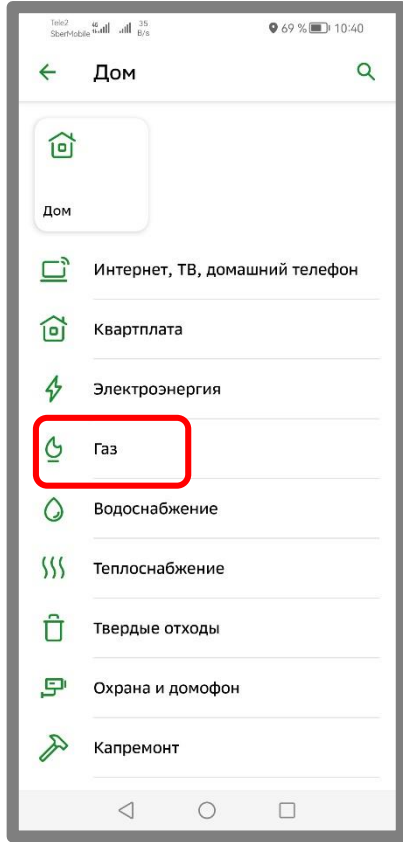

В Личном кабинете Сбербанк Онлайн выберите вкладку **Платежи**, далее раздел **Дом**.

Или выберите в каталоге раздел **Дом**.

Далее выберите раздел **ГАЗ**.

Далее выберите **Газпром газораспределение Брянск**.