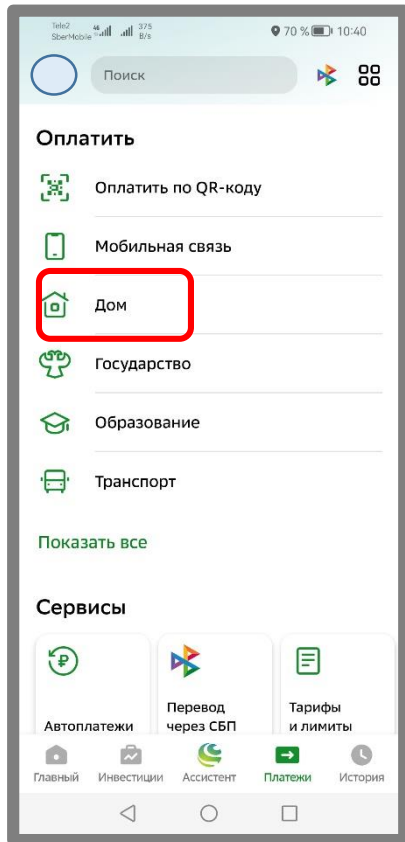

В Личном кабинете Сбербанк Онлайн выберите вкладку **Платежи**, далее раздел **Дом**.

Или выберите в каталоге раздел **Дом**.

Далее выберите раздел **ГАЗ**.

Далее выберите **Газпром газораспределение Брянск**.